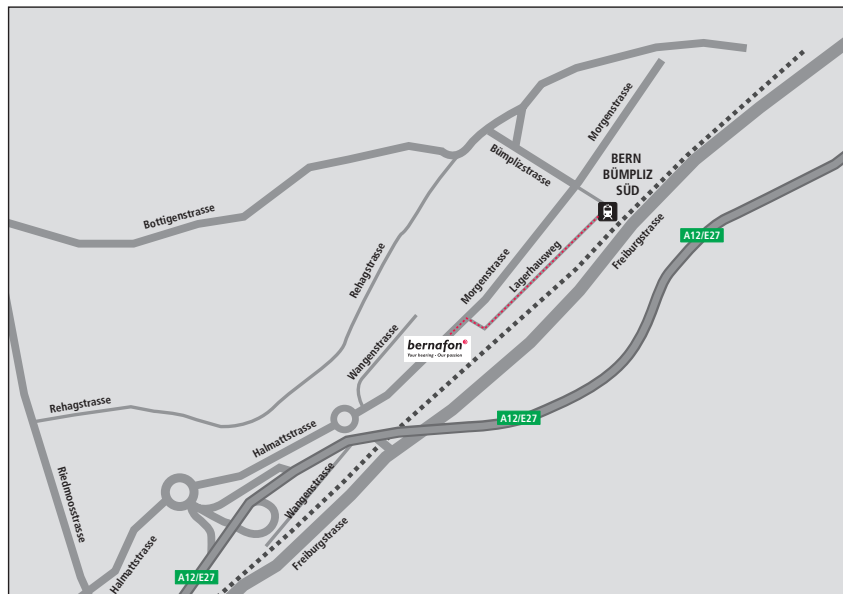

Anfahrt mit der Bahn

- Kaufen Sie am Hauptbahnhof in Bern ein Bahnbillet bis Bern-Bümpliz Süd.
- Nehmen Sie die Linie S1 oder S2 Richtung Fribourg oder Laupen (Abfahrt alle 30 Minuten, ca. 5 Minuten Fahrzeit ab Hauptbahnhof).
- Steigen Sie an der Station Bümpliz Süd aus. Das ist der 1. Halt (S1) oder der 2. Halt (S2).
  Zu Fuss erreichen Sie uns von der Station Bümpliz Süd in ca. 5 Minuten.
- Gehen Sie unter der Unterführung beim Bahnhof hindurch auf die andere Seite der Gleise. Sie befinden sich nun auf dem Lagerhausweg, welcher parallel zu den Gleisen verläuft.
- Gehen Sie der Strasse entlang Richtung Fribourg beim Gebäude "Technopark" vorbei.
- Biegen Sie gleich nach dem Gebäude "Technopark" rechts ab, gehen Sie bis zur nächsten Strasse und biegen Sie links in die Morgenstrasse ab.
- Das nächste Gebäude auf Ihrer linken Seite ist die Morgenstrasse 131A.
- Gehen Sie durch die Drehtür beim **Eingang 131A**, steigen Sie rechts in den Lift und fahren Sie in den 3. Stock. Der Empfang befindet sich auf Ihrer linken Seite.

Wir wünschen Ihnen eine angenehme Reise.

Bernafon AG
Morgenstrasse 131A
3018 Bern

Telefon: +41 31 998 15 15
www.bernafon.com

bernafon
Your hearing • Our passion