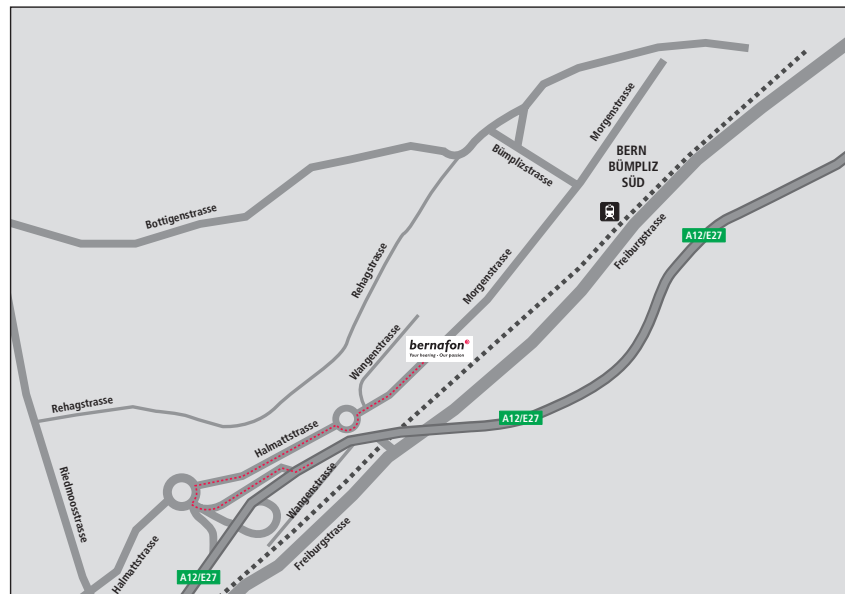

Anfahrt mit dem Auto

- Fahren Sie auf der A12 von Bern Richtung Fribourg.
- Nehmen Sie die Ausfahrt Bümpliz Süd/Niederwangen.
- Im ersten Kreisell biegen Sie rechts ab Richtung Bern-Bümpliz.
- Im nächsten Kreisell nehmen Sie die 3. Ausfahrt Richtung Bümpliz-Industrie. Sie befinden sich jetzt in der Morgenstrasse.
- Nach ca. 200 m erreichen Sie auf der rechten Seite unser Gebäude, Morgenstrasse 131.
- Besucher-Parkplätze befinden sich zwischen Eingang 131A und 131B.
- Gehen Sie durch die Drehtür beim **Eingang 131A**, steigen Sie rechts in den Lift und fahren Sie in den 3. Stock. Der Empfang befindet sich auf Ihrer linken Seite.

Wir wünschen Ihnen eine angenehme Reise.

Bernafoon AG
Morgenstrasse 131A
3018 Bern

Telefon: +41 31 998 15 15
www.bernafoon.com

bernafoon 
Your hearing • Our passion

Anfahrt mit der Bahn

- Kaufen Sie am Hauptbahnhof in Bern ein Bahnbillet bis Bern-Bümpliz Süd.
- Nehmen Sie die Linie S1 oder S2 Richtung Fribourg oder Laupen (Abfahrt alle 30 Minuten, ca. 5 Minuten Fahrzeit ab Hauptbahnhof).
- Steigen Sie an der Station Bümpliz Süd aus. Das ist der 1. Halt (S1) oder der 2. Halt (S2).
Zu Fuss erreichen Sie uns von der Station Bümpliz Süd in ca. 5 Minuten.
- Gehen Sie unter der Unterführung beim Bahnhof hindurch auf die andere Seite der Gleise. Sie befinden sich nun auf dem Lagerhausweg, welcher parallel zu den Gleisen verläuft.
- Gehen Sie der Strasse entlang Richtung Fribourg beim Gebäude "Technopark" vorbei.
- Biegen Sie gleich nach dem Gebäude "Technopark" rechts ab, gehen Sie bis zur nächsten Strasse und biegen Sie links in die Morgenstrasse ab.
- Das nächste Gebäude auf Ihrer linken Seite ist die Morgenstrasse 131A.
- Gehen Sie durch die Drehtür beim **Eingang 131A**, steigen Sie rechts in den Lift und fahren Sie in den 3. Stock. Der Empfang befindet sich auf Ihrer linken Seite.